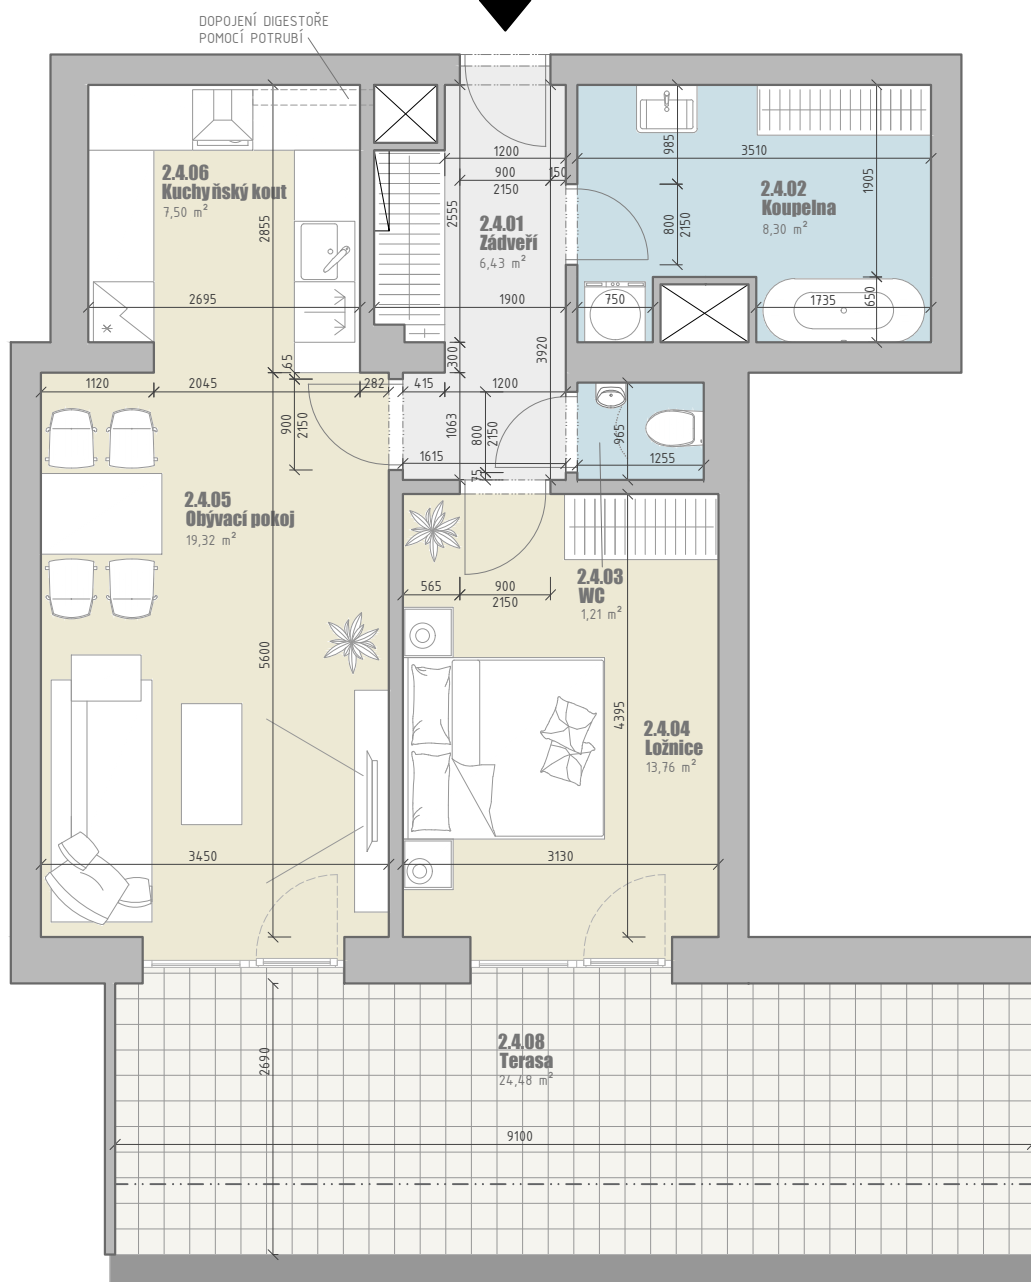

## 2.4

<b>CELKOVÁ UŽITKOVÁ PLOCHA BYTU</b>	<b>85,25 m<sup>2</sup></b>
CELKOVÁ PLOCHA BYTU	56,52 m <sup>2</sup>
2.4.01 ZÁDVEŘÍ	6,43 m <sup>2</sup>
2.4.02 KOUPELNA	8,30 m <sup>2</sup>
2.4.03 WC	1,21 m <sup>2</sup>
2.4.04 LOŽNICE	13,76 m <sup>2</sup>
2.4.05 OBÝVACÍ POKOJ	19,32 m <sup>2</sup>
2.4.06 KUCHYŇSKÝ KOUT	7,50 m <sup>2</sup>
2.4.07 SKLADOVÉ KÓJE	4,25 m <sup>2</sup>
2.4.08 TERASA	24,48 m <sup>2</sup>