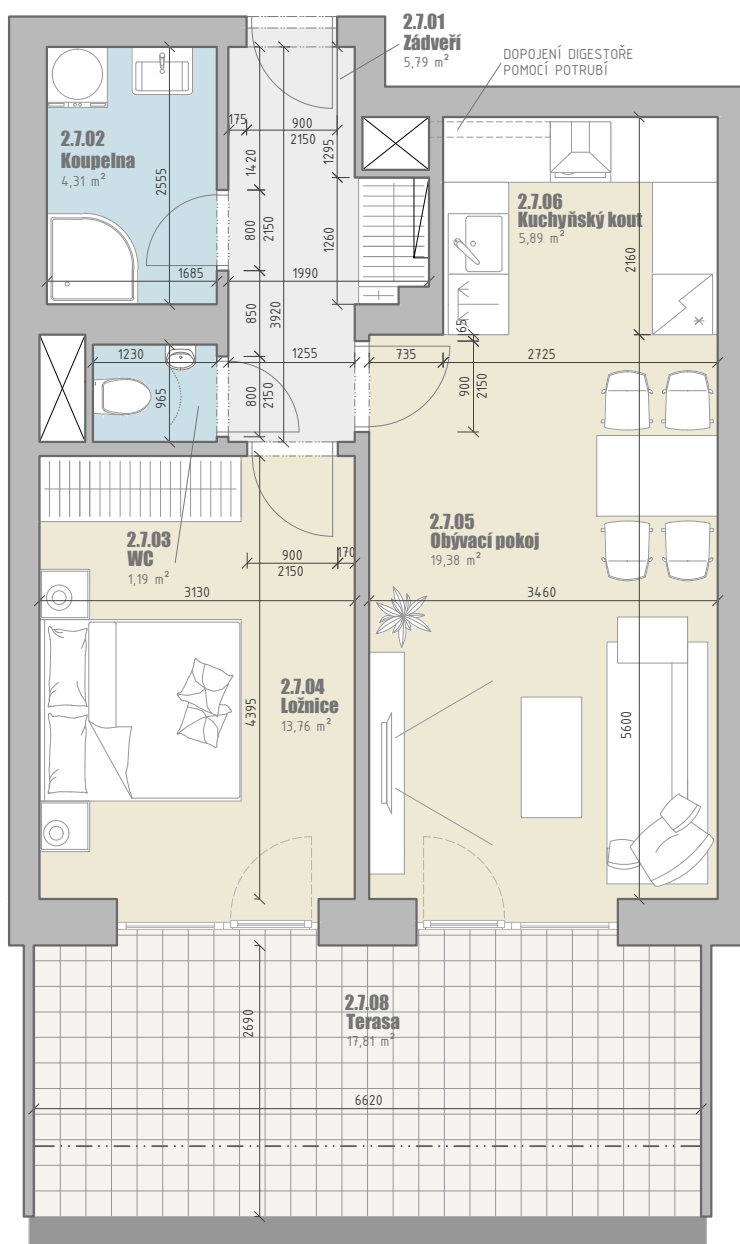

2.7

M=1:75

CELKOVÁ UŽITKOVÁ PLOCHA BYTU	72,74 m ²
CELKOVÁ PLOCHA BYTU	50,32 m ²
2.7.01 ZÁDVEŘÍ	5,79 m ²
2.7.02 KOUPELNA	4,31 m ²
2.7.03 WC	1,19 m ²
2.7.04 LOŽNICE	13,76 m ²
2.7.05 OBÝVACÍ POKOJ	19,38 m ²
2.7.06 KUCHYŇSKÝ KOUT	5,89 m ²
2.7.07 SKLADOVÉ KÓJE	4,61 m ²
2.7.08 TERASA	17,81 m ²