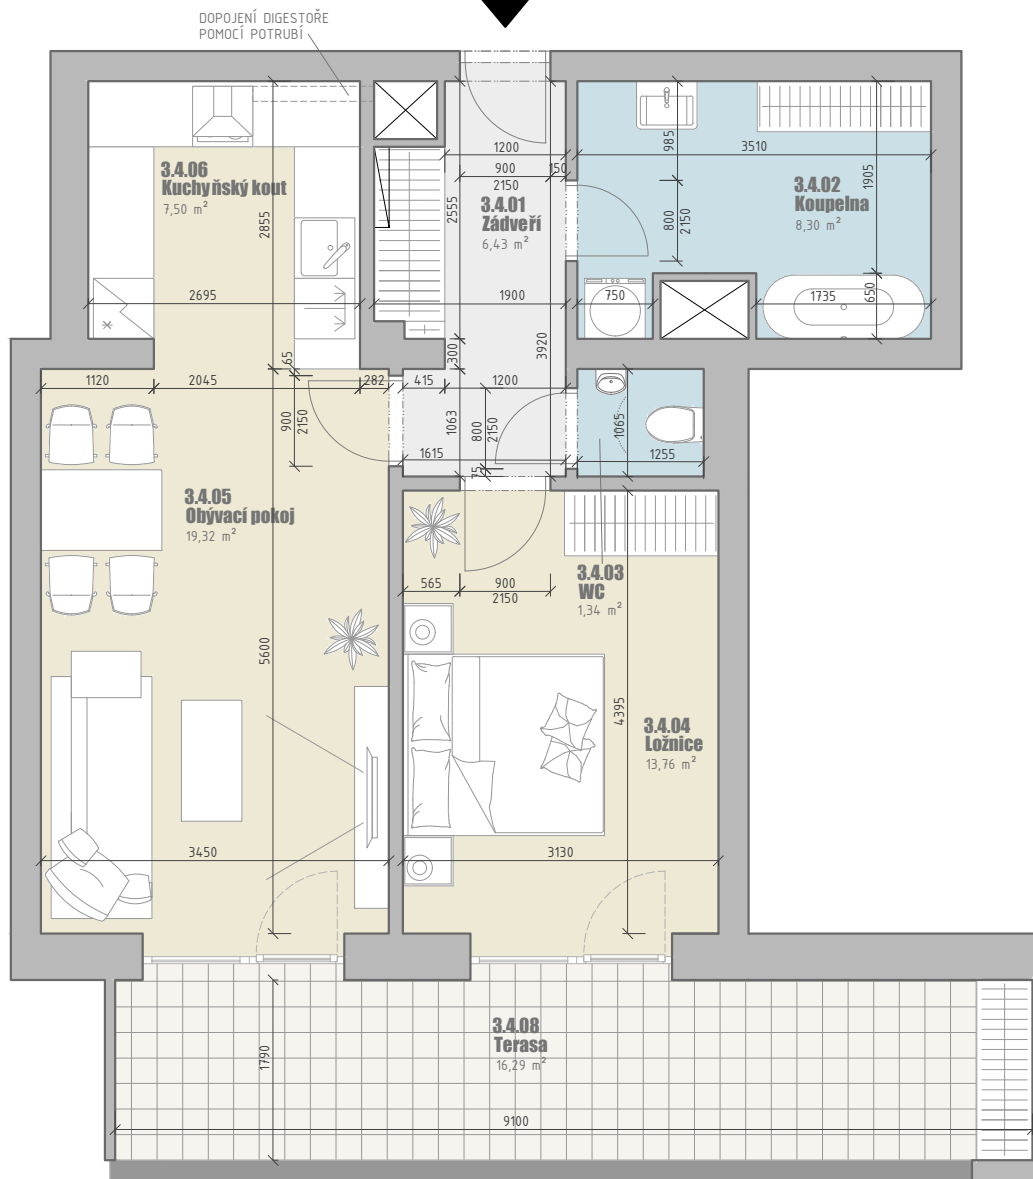

3.4

CELKOVÁ UŽITKOVÁ PLOCHA BYTU	77,59 m²
CELKOVÁ PLOCHA BYTU	56,65 m ²
3.4.01 ZÁDVEŘÍ	6,43 m ²
3.4.02 KOUPELNA	8,30 m ²
3.4.03 WC	1,34 m ²
3.4.04 LOŽNICE	13,76 m ²
3.4.05 OBÝVACÍ POKOJ	19,32 m ²
3.4.06 KUCHYŇSKÝ KOUT	7,50 m ²
3.4.07 SKLADOVÉ KÓJE	4,65 m ²
3.4.08 TERASA	16,29 m ²