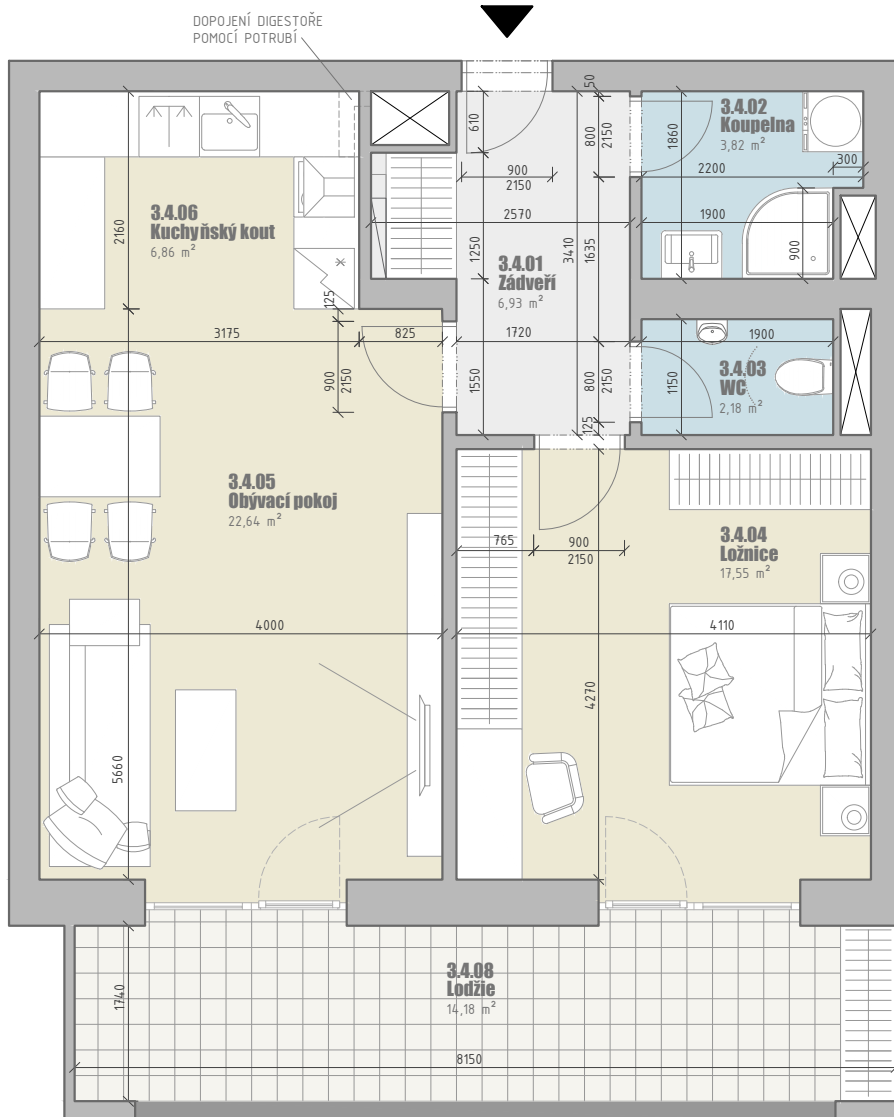

3.4

CELKOVÁ UŽITKOVÁ PLOCHA BYTU	78,37 m ²
CELKOVÁ PLOCHA BYTU	59,98 m ²
3.4.01 ZÁDVEŘÍ	6,93 m ²
3.4.02 KOUPELNA	3,82 m ²
3.4.03 WC	2,18 m ²
3.4.04 LOŽNICE	17,55 m ²
3.4.05 OBÝVACÍ POKOJ	22,64 m ²
3.4.06 KUCHYŇSKÝ KOUT	6,86 m ²
3.4.07 SKLADOVÉ KÓJE	4,21 m ²
3.4.08 TERASA	14,18 m ²